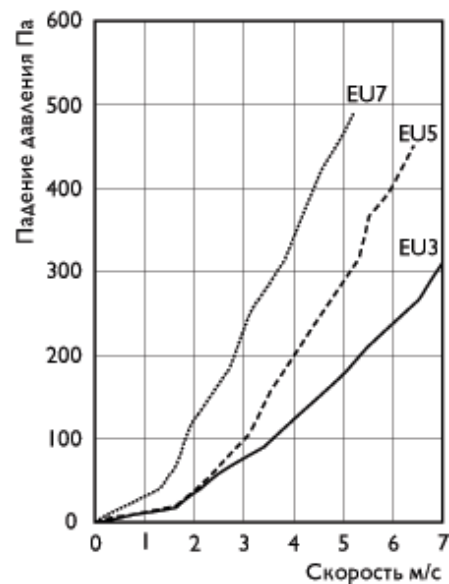

Размеры, мм

Тип фильтра	В	Н	Л	Вес, кг
ФЛР 400x200	400	200	525	6,5
ФЛР 500x250	500	250	525	7,5
ФЛР 500x300	500	300	525	8,0
ФЛР 600x300	600	300	525	9,0
ФЛР 600x350	600	350	525	9,5
ФЛР 700x400	700	400	560	16,5
ФЛР 800x500	800	500	680	25,0
ФЛР 1000x500	1000	500	760	27,0

ФЛР 400x200

ФЛР 500x250

ФЛР 500x300

ФЛР 600x300

ФЛР 600x350

ФЛР 700x400

ФЛР 800x500

ФЛР 1000x500