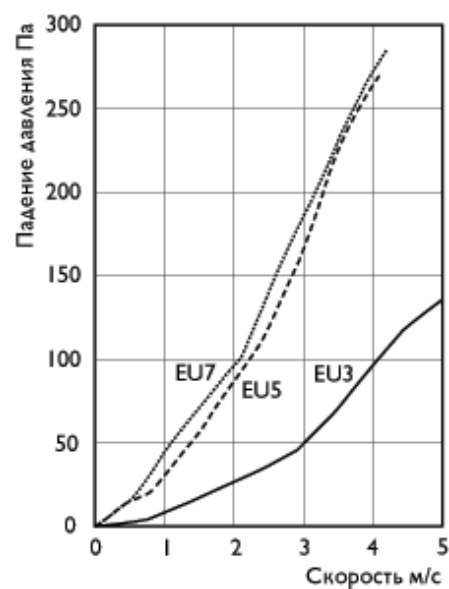

Размеры, мм

Тип фильтра	В	Н	Л	Вес, кг
ФЛР 400x200	400	200	525	6,5
ФЛР 500x250	500	250	525	7,5
ФЛР 500x300	500	300	525	8,0
ФЛР 600x300	600	300	525	9,0
ФЛР 600x350	600	350	525	9,5
ФЛР 700x400	700	400	560	16,5
ФЛР 800x500	800	500	680	25,0
ФЛР 1000x500	1000	500	760	27,0

ФЛР 400x200

ФЛР 500x250

ФЛР 500x300

ФЛР 600x300

ФЛР 600x350

ФЛР 700x400

ФЛР 800x500

ФЛР 1000x500