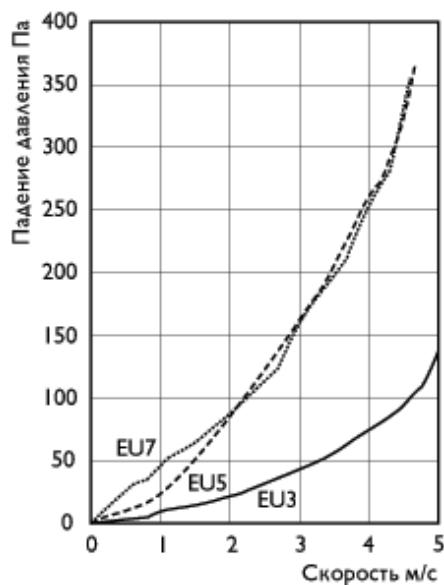

Размеры, мм

Тип фильтра	В	Н	Л	Вес, кг
ФЛР 400x200	400	200	525	6,5
ФЛР 500x250	500	250	525	7,5
ФЛР 500x300	500	300	525	8,0
ФЛР 600x300	600	300	525	9,0
ФЛР 600x350	600	350	525	9,5
ФЛР 700x400	700	400	560	16,5
ФЛР 800x500	800	500	680	25,0
ФЛР 1000x500	1000	500	760	27,0

ФЛР 400x200

ФЛР 500x250

ФЛР 500x300

ФЛР 600x300

ФЛР 600x350

ФЛР 700x400

ФЛР 800x500

ФЛР 1000x500