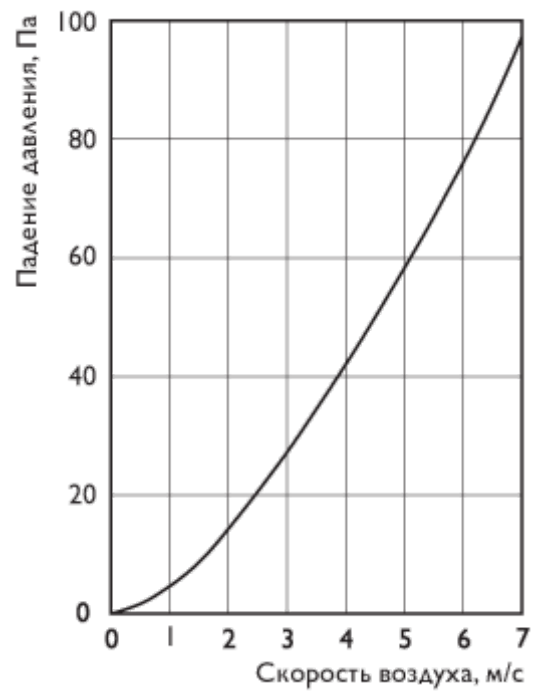

Размеры, мм

Модель	ØD	H	B	Вес, кг
ФЛК 100М	100	205	175	1,5
ФЛК 125М	125	215	205	1,7
ФЛК 160М	160	265	235	2,0
ФЛК 200М	200	315	275	3,0
ФЛК 250М	250	365	325	4,5
ФЛК 315М	315	425	390	6,2
ФЛК 355М	355	407	408	
ФЛК 400М	400	515	495	8,0
ФЛК 500М	500	599	600	
ФЛК 630М	630	705	810	