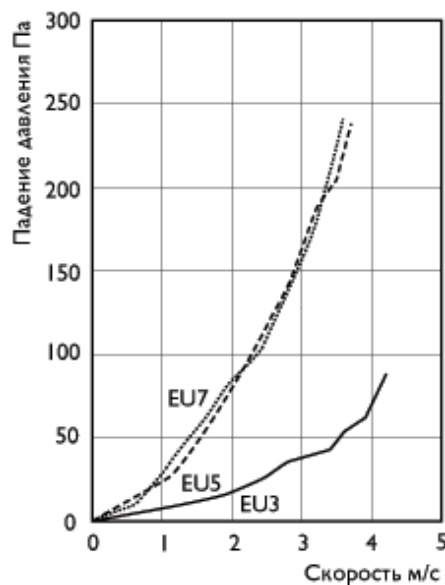

Размеры, мм

Тип фильтра	В	Н	Л	Вес, кг
ФЛР 400x200	400	200	525	6,5
ФЛР 500x250	500	250	525	7,5
ФЛР 500x300	500	300	525	8,0
ФЛР 600x300	600	300	525	9,0
ФЛР 600x350	600	350	525	9,5
ФЛР 700x400	700	400	560	16,5
ФЛР 800x500	800	500	680	25,0
ФЛР 1000x500	1000	500	760	27,0

ФЛР 400x200

ФЛР 500x250

ФЛР 500x300

ФЛР 600x300

ФЛР 600x350

ФЛР 700x400

ФЛР 800x500

ФЛР 1000x500