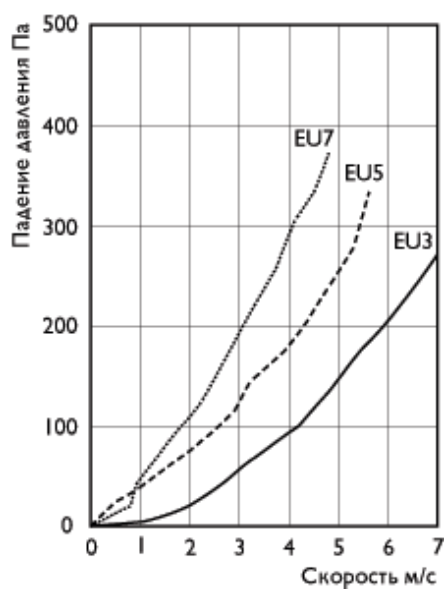

Размеры, мм

Тип фильтра	В	Н	Л	Вес, кг
ФЛР 400x200	400	200	525	6,5
ФЛР 500x250	500	250	525	7,5
ФЛР 500x300	500	300	525	8,0
ФЛР 600x300	600	300	525	9,0
ФЛР 600x350	600	350	525	9,5
ФЛР 700x400	700	400	560	16,5
ФЛР 800x500	800	500	680	25,0
ФЛР 1000x500	1000	500	760	27,0

ФЛР 400x200

ФЛР 500x250

ФЛР 500x300

ФЛР 600x300

ФЛР 600x350

ФЛР 700x400

ФЛР 800x500

ФЛР 1000x500