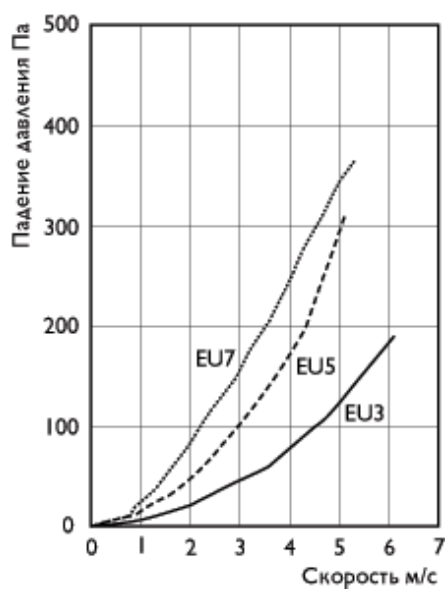

Размеры, мм

Тип фильтра	В	Н	Л	Вес, кг
ФЛР 400x200	400	200	525	6,5
ФЛР 500x250	500	250	525	7,5
ФЛР 500x300	500	300	525	8,0
ФЛР 600x300	600	300	525	9,0
ФЛР 600x350	600	350	525	9,5
ФЛР 700x400	700	400	560	16,5
ФЛР 800x500	800	500	680	25,0
ФЛР 1000x500	1000	500	760	27,0

ФЛР 400x200

ФЛР 500x250

ФЛР 500x300

ФЛР 600x300

ФЛР 600x350

ФЛР 700x400

ФЛР 800x500

ФЛР 1000x500