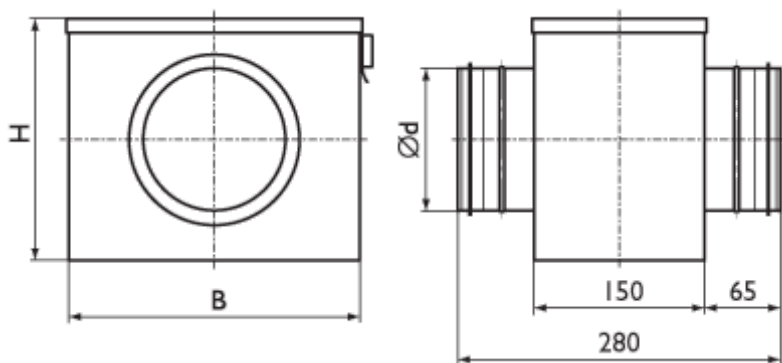

Размеры, мм

Модель	ØD	H	B	Вес, кг
ФЛК 100М	100	205	175	1,5
ФЛК 125М	125	215	205	1,7
ФЛК 160М	160	265	235	2,0
ФЛК 200М	200	315	275	3,0
ФЛК 250М	250	365	325	4,5
ФЛК 315М	315	425	390	6,2
ФЛК 355М	355	407	408	
ФЛК 400М	400	515	495	8,0
ФЛК 500М	500	599	600	
ФЛК 630М	630	705	810	